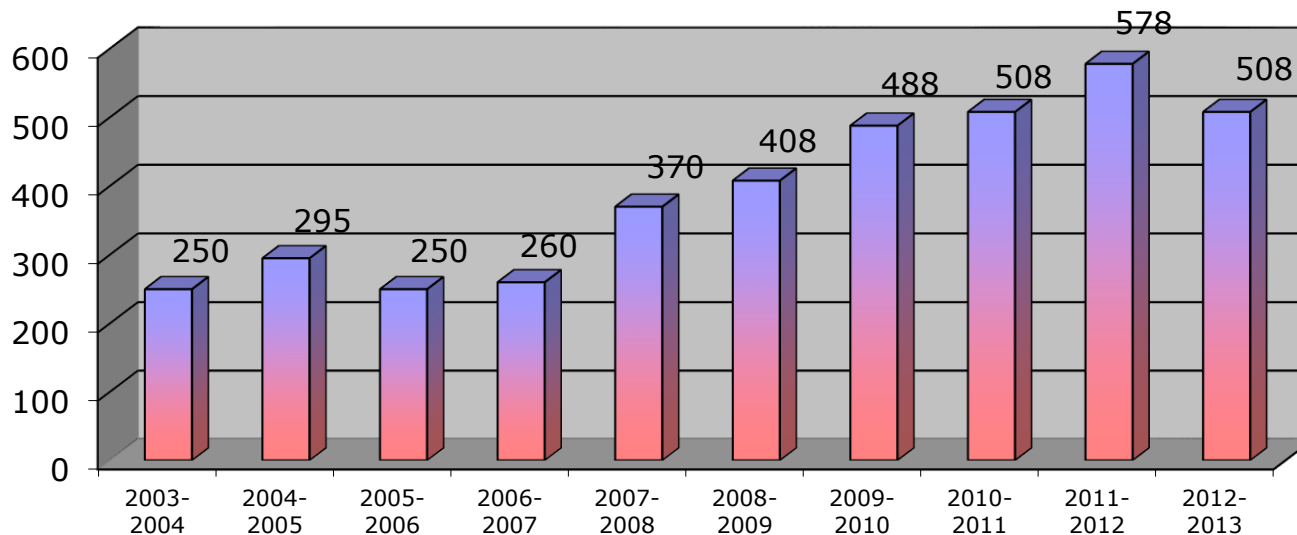

Study Abroad Participation Trends

Study Abroad at Carnegie Mellon University
Academic Year 2012 - 2013
Office of International Education

Duration of Study Abroad Trends

	2012-2013	2011-2012	2010-2011	2009-2010	2008-2009	2007-2008
Academic Year:						
Academic Year	8	20	15	5	11	19
Fall	56	71	69	58	58	62
Spring	86	77	74	71	86	82
<i>Subtotal</i>	<i>150</i>	<i>168</i>	<i>158</i>	<i>134</i>	<i>155</i>	<i>163</i>
Short-term:						
Mini Spring	202	231	176	140	106	48
Mini Winter	0	25	26	19	1	5
Summer	156	154	148	195	146	154
<i>Subtotal</i>	<i>358</i>	<i>410</i>	<i>350</i>	<i>354</i>	<i>253</i>	<i>207</i>
Total	508	578	508	488	408	370